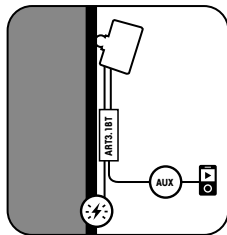

Connecteer de ART3.1BT met AUX en luidsprekers. Voorzie van stroom.