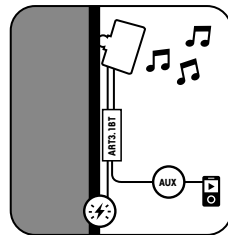

Monteer de ART3.1BT.

Connecteer de ART3.1BT met AUX en luidsprekers. Voorzie van stroom.

Geniet van jouw muziek !

Montez le ART3.1BT.

Connectez l'ART3.1BT à l'entrée AUX et aux enceintes. Mettez l'appareil sous tension.