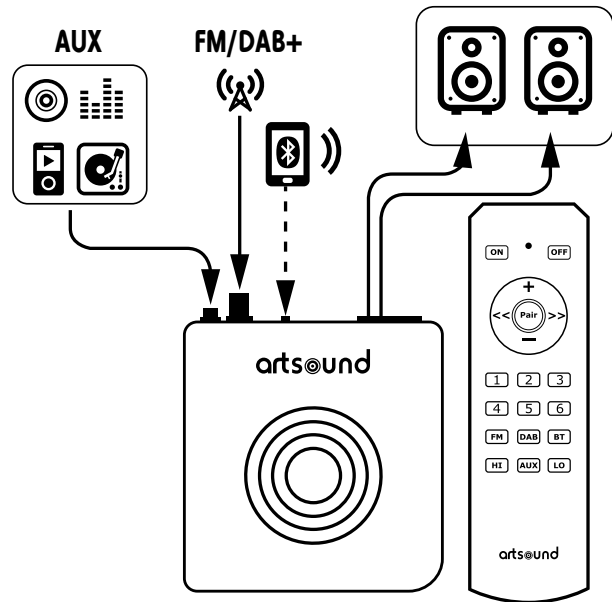

Montez le ART3.1BT.

Connectez l'ART3.1BT à l'entrée AUX et aux enceintes. Mettez l'appareil sous tension.

Savourez votre musique !

Mount the Art3.1BT.

Connect the ART3.1BT to the AUX input and the speakers. Power up the device.

Enjoy your music!

www.artsound.be

@Art_Sound

ArtSound.Audio

artsound
smart solutions in audio