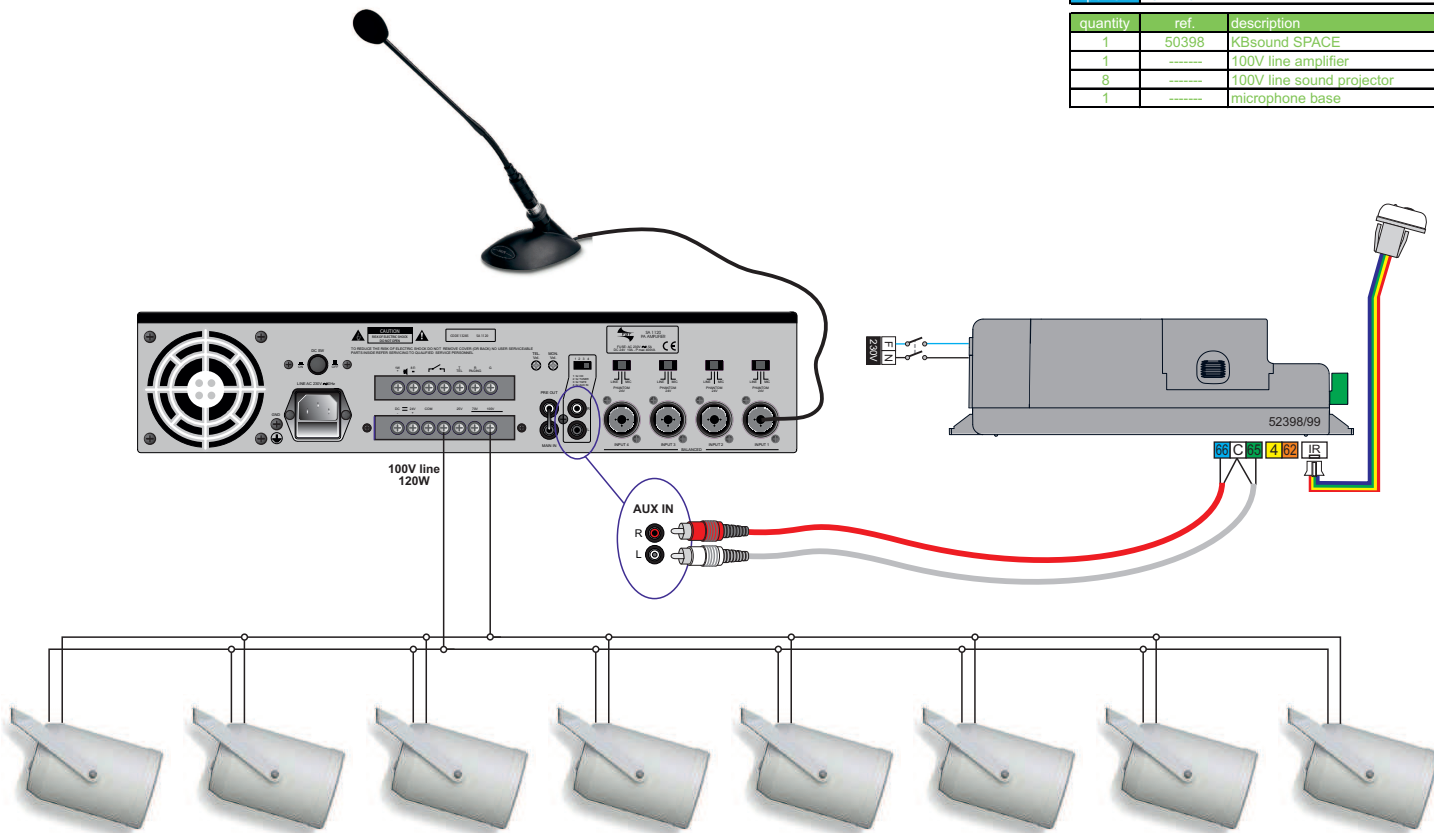

p11

speaker	sound projector	
	100V line	
power	15W x 8	
quantity	ref.	description
1	50398	KBsound SPACE
1	-----	100V line amplifier
8	-----	100V line sound projector
1	-----	microphone base

E Electrónica Integral de Sonido S.A. se reserva el derecho de introducir modificaciones sin previo aviso. Electrónica Integral de Sonido S.A. no se responsabiliza de los errores u omisiones de este manual.