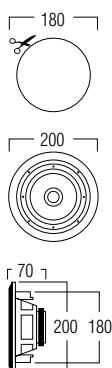

## FL501

Deze inbouwuidspreker is platter en onzichtbaarder dan al zijn voorgangers. Het frame werd herleid tot 1 millimeter, maar blijft goed scoren in trillingsabsorptie. De grille van de luidspreker is ook opvallend gefinetuned en voelt bijna als zijde aan. De klank is correct, warm en draagt ver. Rechtoe, rechtaan.

### AFMETINGEN

### TECHNISCHE GEGEVENS

bereik	<50 m <sup>2</sup>
klankkwaliteit	warm
systeem	2-weg coaxiaal
woofer	5,25" polypropyleen carbon
tweeter	0,5" polycarbonaat
versterkervermogen	10 - 100 W (aanbevolen)
gevoeligheid	88 dB
impedantie	8 Ω
frequentiebereik	85 Hz - 20 kHz
afmetingen uitsnit (Ø)	180 mm
afmetingen (Ø x d)	200 x 70 mm
gewicht / stuk	1 kg
behuizing	ABS
kleur	wit
extra	overschilderbaar
opties	KITR02 - MOKIT R0212 zwarte grille (GRILL R0525 B)